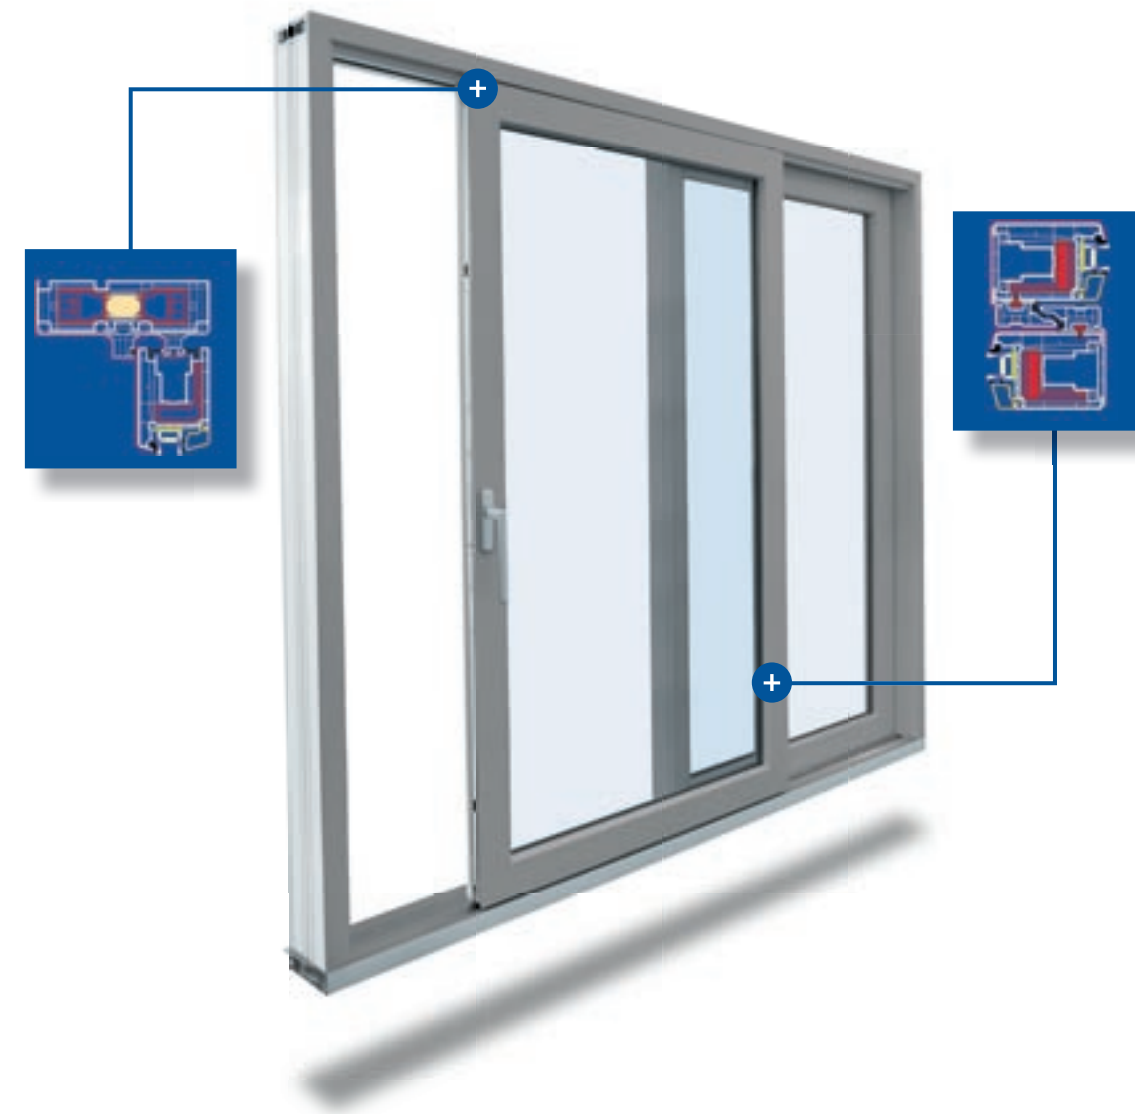

Het hefschuifdeursysteem voor grenzeloos wooncomfort

Innovatief, duurzaam en praktisch

Energiebesparing: unieke isolatietechniek

Iedereen weet het: zuinig omgaan met energie wordt in de toekomst alleen maar belangrijker. De tijd dat grote glasoppervlakken hoge warmteverliezen betekenden, ligt dan ook al ver achter ons. VEKASLIDE is het bewijs dat het beter kan. Met dit innovatieve hefschuifdeursysteem is energiebesparing verzekerd. Daarvoor zorgen de meerkamerprofielen en de door VEKA ontwikkelde dorpel met thermische onderbrekingen. VEKASLIDE zet zo de norm met ongeëvenaarde isolatiewaarden. Goed voor het milieu én voor u: u bespaart kostbare energie en geld.

Absoluut dicht

Laat het buiten koud en stormachtig zijn. Laat heftige slagregens gerust de ruiten geselen. U hebt er geen hinder van, want met VEKASLIDE is het binnen lekker behaaglijk. Daarvoor zorgen de betrouwbare afdichtingen die om de hele deur en deels ook nog in de extra profielen geïntegreerd zijn. Zo wordt tocht voorkomen en blijft vocht buiten. Bij elk weertype kunt u zich thuis helemaal behaaglijk voelen.

Gemakkelijk te reinigen

De gladde profieloppervlakken zijn gemakkelijk te reinigen en geven vuil geen kans. Ook handig: kunststof profielen zijn kleurvast. Met VEKASLIDE gaat u vele jaren lang van uw wooncomfort genieten.

Meer kleuren, meer ontwerpvrijheid

Uw persoonlijke wensen laten zich met speels gemak realiseren. VEKASLIDE is het hefschuifdeursysteem dat u de gewenste kleuruitvoering kan bieden. Uit het grote aanbod van kleur- en houtdecors (méér dan 50 kleuren!) kunt u gewoon uw favoriete kleur en decor kiezen. Wilt u een extra luxe uitstraling creëren? Maak dan een keus uit de metallic kleurvarianten van VEKA.

Grotere maten

VEKASLIDE onderscheidt zich ook door de maatvoering. De hefschuifdeuren kunnen verdiepingshoog worden uitgevoerd. Ook zijn een-, twee-, drie- en vierdelige puien mogelijk. Ze kunnen dus in elke situatie worden toegepast.

Elegant aanzicht

Met VEKASLIDE realiseert u uw persoonlijke woonideeën, zonder ook maar één concessie aan de uitstraling te hoeven doen. De profielen zijn slank – ook in een verdiepingshoge uitvoering – en staan borg voor een maximale lichtopbrengst. De onderdorpel zorgt voor een naadloze overgang naar buiten. In combinatie met de stijlvolle glaslatten levert dat vanuit elke gezichtshoek een fraai aanzicht op. Niet zichtbaar, maar niet minder belangrijk zijn de afdichtingen. Desgewenst kan ook de afwatering verdeckt worden aangebracht. Zo wordt uw schuifpui nog mooier.

Maak uw woonwensen waar!

Met schuifdeuren haalt u de natuur in huis

Thuis: de plek waar u veilig en geborgen bent. Waar u vrij bent en helemaal uzelf kunt zijn. VEKASLIDE schuifdeursystemen versterken uw gevoel van veiligheid en vrijheid en bieden extra comfort. Geniet van een ongestoord uitzicht en laat licht en frisse lucht binnenkomen. Ondertussen bent u beschermd tegen wind, regen en ongenode gasten. Bovendien kunt u elke woonwens realiseren. Wilt u de tuin met uw living verbinden? Of geeft u de voorkeur aan glas van de vloer tot het plafond voor extra veel licht? Haal gewoon de natuur naar binnen en maak uw woonwensen waar. Want met het nieuwe hefschuifdeursysteem VEKASLIDE zijn er geen belemmeringen...