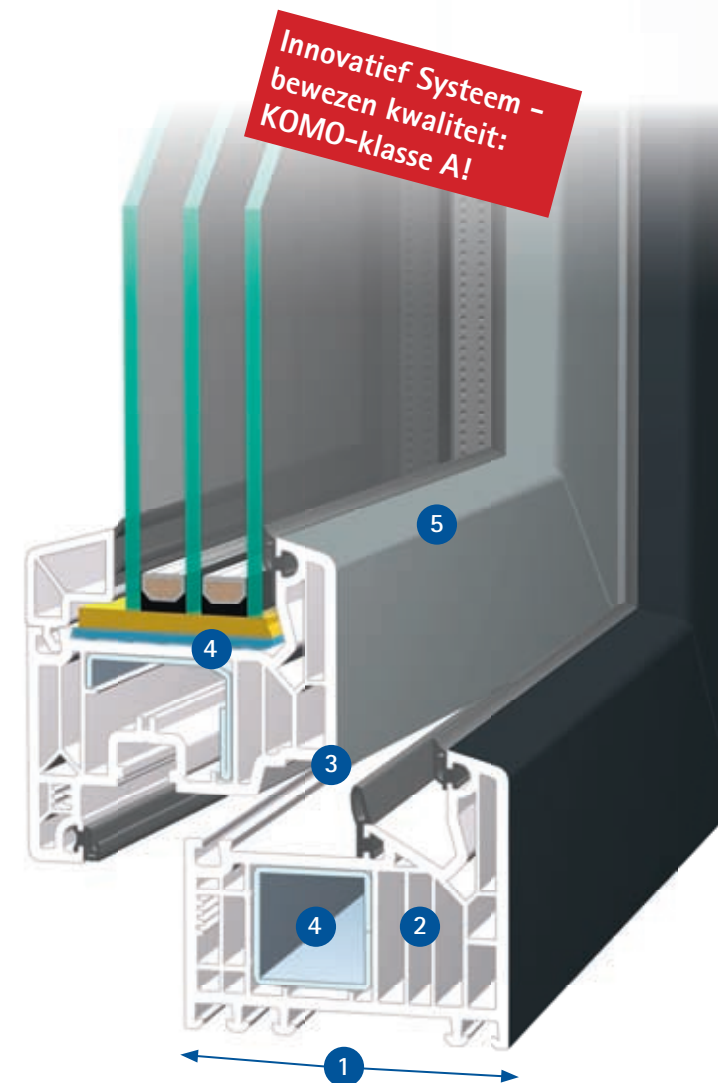

Slank design met de beste isolerende eigenschappen

Kleine ramen of de grootste deuren van Europa? Met SOFTLINE 82 zien glaselementen er altijd elegant uit. SOFTLINE 82 is een bijzonder stabiel systeem met unieke isolerende eigenschappen. Kiest u voor moderne, verdiepingshoge glasoppervlakken? Met SOFTLINE 82 bent u verzekerd van uitstekende energie-efficiëntie en dus lagere stookkosten. Maar ook voor duurzaam renoveren in stijl is SOFTLINE 82 het juiste systeem. Maximale besparing op de stookkosten realiseert u door SOFTLINE 82 te combineren met drielaags beglazing. SOFTLINE 82 kan echter ook worden gebruikt in combinatie met dubbel glas.

Bij de finishing touch laat SOFTLINE 82 niets te wensen over. In vormen en kleuren maakt u de keuzes die bij uw huis en uw smaak passen.

1. 1 Dankzij de inbouwdiepte van 82 mm is het systeem geschikt voor zowel nieuwbouw als renovatie.
2. 2 De uitstekende warmte-isolatie zorgt voor een aangenaam klimaat in huis. De warmte-isolatie is het resultaat van de innovatieve meerkamerstechniek, die Uw-waarden tot 0,67 W/(m² K) mogelijk maakt.
3. 3 De hoogwaardige afdichtingen houden geluid, kou, tocht en vocht buiten.
4. 4 De stalen versterkingen zorgen voor blijvende functionaliteit, stabiliteit en werken inbraakvertragend.
5. 5 Het strakke design, de elegante vormen en het licht afgeronde profiel past bij elke bouwstijl.